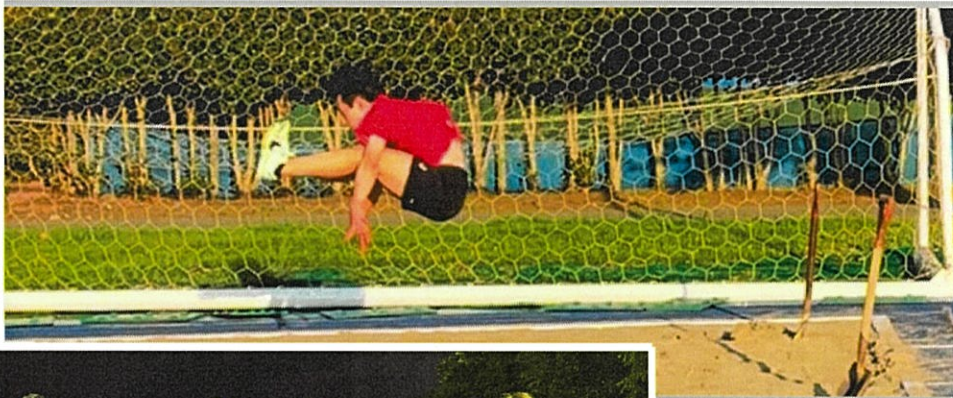

# Track & Field

生 課  
08.3.25  
第 受付

# 陸上競技部

↓ 見学、体験希望の人はこちらに連絡を！  
↓ 新入生や上級生、1人でも複数でもOK

@NU.CIT\_TANDF

活動場所：実籾校舎陸上競技場

活動時間：毎週月曜日17:20～

初心者や運動習慣をつけたい人から大会に出場したい人、マネージャーでも！誰でも大大大歓迎！