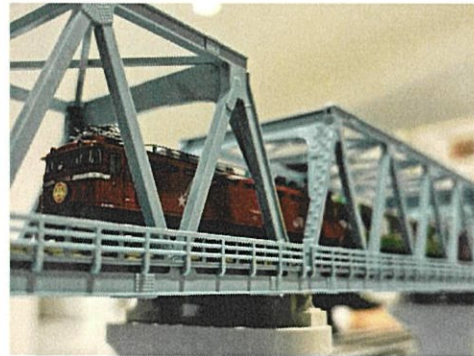

公式Instagram

活動場所→津田沼校舎15号館
3階 (309、10)
活動日→不定期
活動時間→8～21時

見学歓迎！
入部希望の人は事前に
連絡の上お越しを！

鉄道研究会

新入部員募集！

貸切列車を企画 & 乗車

みんなで楽しい旅に出よう！

自らの手で、ミニ電車を運転

キミが主役で運転できる！

部室の常設レイアウトでNゲージ走行

自慢の模型を走らせよう！

活動場所

津田沼校舎 15号館 3階 309・310

活動日

毎週月曜日～金曜日 不定期で土日イベントあり

個人個人の都合に合わせて参加OK