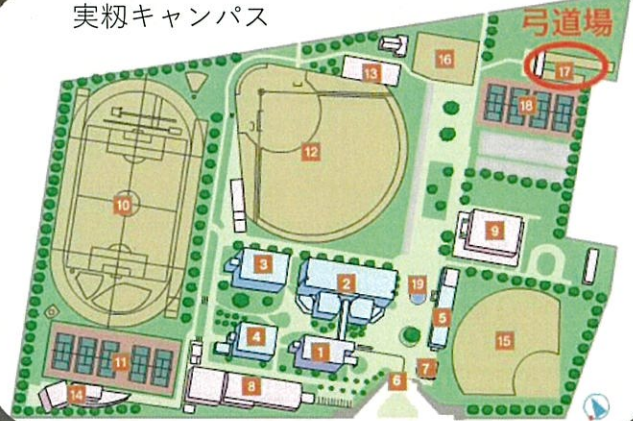

日大工科弓道部

経験者・未経験者
共に大歓迎！！

—活動日—

火曜日 17:30～20:00

木曜日 17:30～20:00

土曜日 09:00～12:30

※日曜日以外自主練可能です

—活動場所—

実籾キャンパス

—部員数—

27名で活動中！

—実施内容—

4/7～5/14まで

気軽にお越しください！

活動日以外に見学したい方・質問等ある方はインスタのDMまで！

HPはココから！