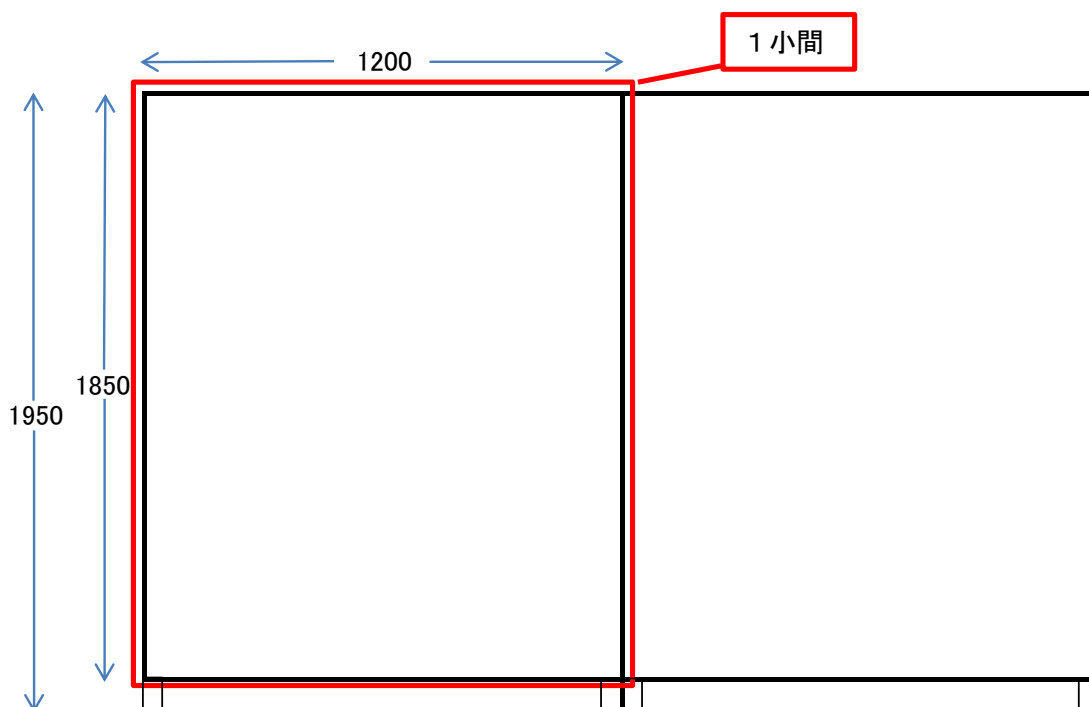

### 1. ポスター発表パネルサイズ

ポスターの形式等に指定はありません。下記の貼付範囲に納まるように御作成ください。

- パネルサイズ（高さ 1950mm×幅 1200mm）
- ポスター等貼付範囲（高さ 1850mm×幅 1200mm）

※ポスター等はマグネットやテープで貼付していただきます。（接着が強力なテープや画鋲は使用できません）貼付に必要なテープ等備品は各自で御用意ください。