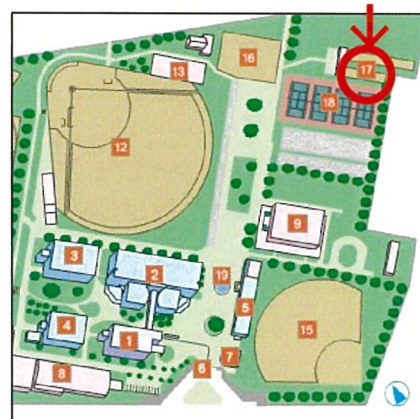

日本大学 生産工学部

アーチェリー部

部員募集中！！

ココ

実籾キャンパス洋弓場で活動しています！

(正門入って直進！)

ほとんどが初心者です！

金曜日 17～20時で正規練習しています。

その他曜日は個人練習です。

体験会も行っているのので、少しでも興味がありましたら、ぜひアーチェリー部へ！

正門
実籾キャンパス

詳細はTwitter
@archery_seisan

部長のLINE QRコード or Twitter
のDMまで連絡下さい！